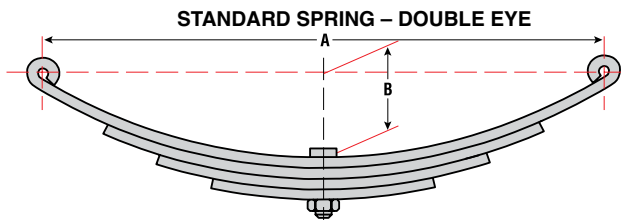

Leaf Springs

AL-KO Leaf Spring Reference Chart

Spring P/N	Ref. No.	Spring Capacity	Free Length (A)	Spring Width	Free Arch (B)	# of Leaves	Type	Axle Capacity
8124	9318203 / WC-2	600	24.000"	2.00	4.00"	2	SL	1200
8126	WIE-3	840	24.250"	1.75"	4.00"	3	SL	1680
8142	BT25-9	950	25.000"	1.75"	3.50"	3	SL	1900
8154	BT25-22	1750	25.000"	1.75"	3.50"	3	SL	3500
8112	93167 / UNA-230 / 80-3T3	2000	26.000"	2"	2.63"	4	SL	4000
8113	E-5266 / EMCO-160	3400	26.500"	2"	3.50"	5	SL	6800
8109	120-3T3	3500	26.125"	2"	3.50"	5	SL	7000
8110	E-5115	4000	29.500"	2"	3.50"	6	SL	8000
8111	140-3T3-SE	4000	26.875"	2"	2.63"	7	SL	8000
8139	140-3T3-LE	4000	26.125"	2"	3.00"	7	SL	8000
09318204	9318204	750	26.000"	1.75"	4.50"	2	DE	1500
8107	UNA-120 / 93162	1000	20.250"	1.75"	3.50"	4	DE	2000
8117	UNA-169 / 1020	1000	20.375"	1.75"	3.18"	3	DE	2000
8123	SW-2	1000	25.250"	1.75"	3.00"	2	DE	2000
8122	UNA-219 / SW3B	1250	25.250"	1.75"	3.00"	3	DE	2500
8101	93101 / LT PP3	1375	25.250"	1.75"	3.19"	3	DE	2700
8102	UNA-217	1500	25.250"	1.75"	3.00"	3	DE	3000
8118	UNA-041	1500	20.000"	1.75"	3.25"	3	DE	3000
8119	93182-12	1500	23.250"	1.75"	3.00"	3	DE	3000
8144	AWS-3 / 9318206	1500	26.000"	1.75"	4.25"	3	DE	3000
093178	93178	1500	20.250"	1.75"	3.56"	4	DE	3000
8103	SW4B / PR-4B	1750	25.250"	1.75"	3.00"	4	DE	3500
8115	SW-3 / 72-24	1750	25.250"	1.75"	3.00"	3	DE	3500
8116	UNA-216 / 72-09	1750	23.125"	1.75"	3.50"	3	DE	3500
8143	PR-3	1750	25.250"	1.75"	3.00"	3	DE	3500
093185	93185	1750	27.250"	1.75"	2.34"	4	DE	3500
093153	AWS-4	2000	26.000"	1.75"	4.25"	4	DE	4000
8121	72-24 / UNA-220	2000	25.250"	1.75"	3.00"	3	DE	4000
8104	93103 / PP4	2200	25.250"	1.75"	3.19"	4	DE	4400
093155	AWS-5 / TBT-104	2500	26.000"	1.75"	4.25"	5	DE	5000
8105	UNA-218 / SW4	2500	25.250"	1.75"	3.00"	4	DE	5000
093183	93183	2900	23.250"	1.75"	3.13"	4	DE	5800
09315450	AWS-6	3000	26.000"	1.75"	4.25"	6	DE	6000
8106	UNA-221 / ML-4 / 93115 / MR-4	3000	25.125"	1.75"	2.94"	4	DE	6000
8108	PP-5 / SW-5	3000	25.250"	1.75"	3.56"	5	DE	6000
093154	AWS-7	3500	26.000"	1.75"	4.25"	7	DE	7000
8114	PP-6 / UNA-222 / 72-27	3500	24.875"	1.75"	3.38"	6	DE	7000
8149	WIF3 / UNA039 / 4331-15	1500	30.500"	1.75"	4.50"	3	SL	3000